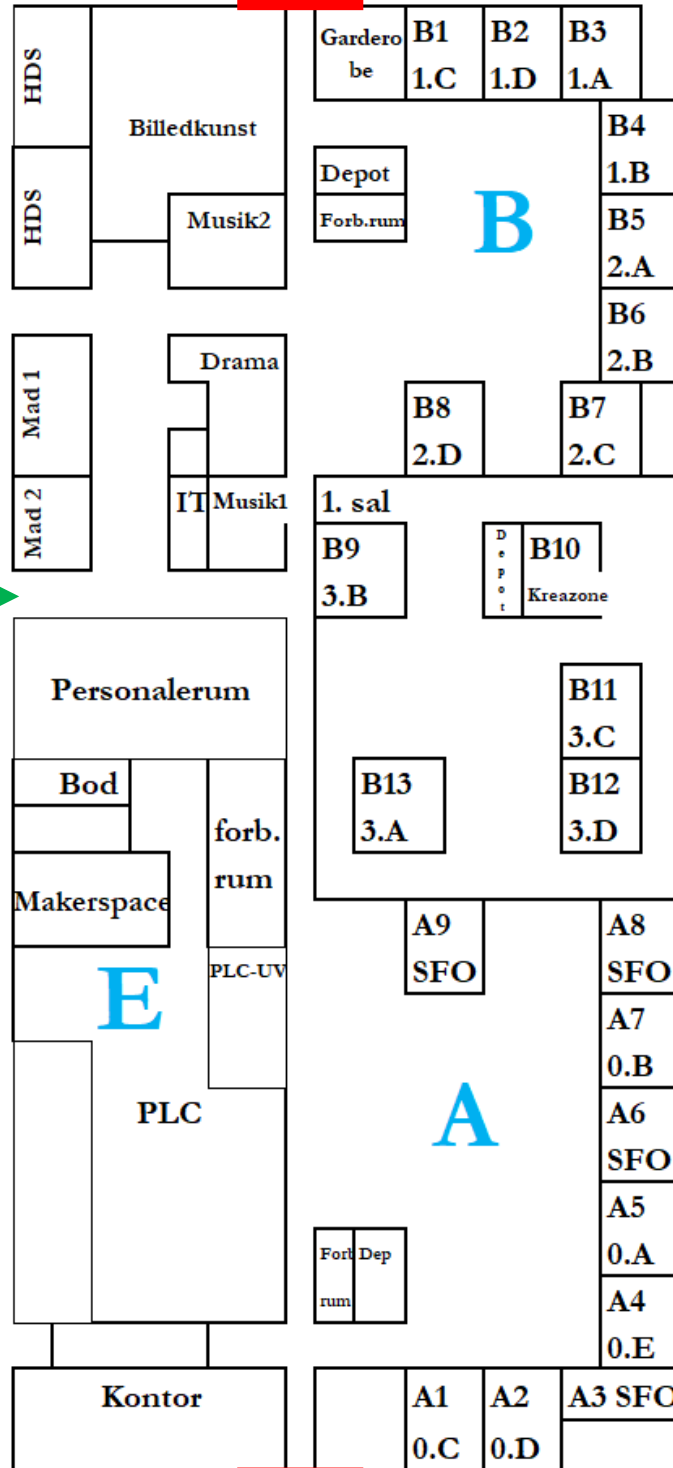

Lokaleplan 24/25

1. sal			
C11	C12	C13	C14
7.C	7.B	7.A	GRP

C7	C8	C9	C15
5.C	5.B	5.A	GRP

C6	C		Forb- rum
5.D			
C5			
8.D			
C4			
8.B			
C3	C2	C1	
BYG	BYG	BYG	

D11	D12	D13
BYG	BYG	BYG

D10	D	
8.C		
D9		
8.A		
D7	D14	
4.D	4.B	
	D15	
	4.C	

D6	D		
4.A			
D5			
6.D			
D4	Depot	Forb.rum	
6.C	D3- UV	D2	D1
		6.B	6.A

Parkeringspladsen